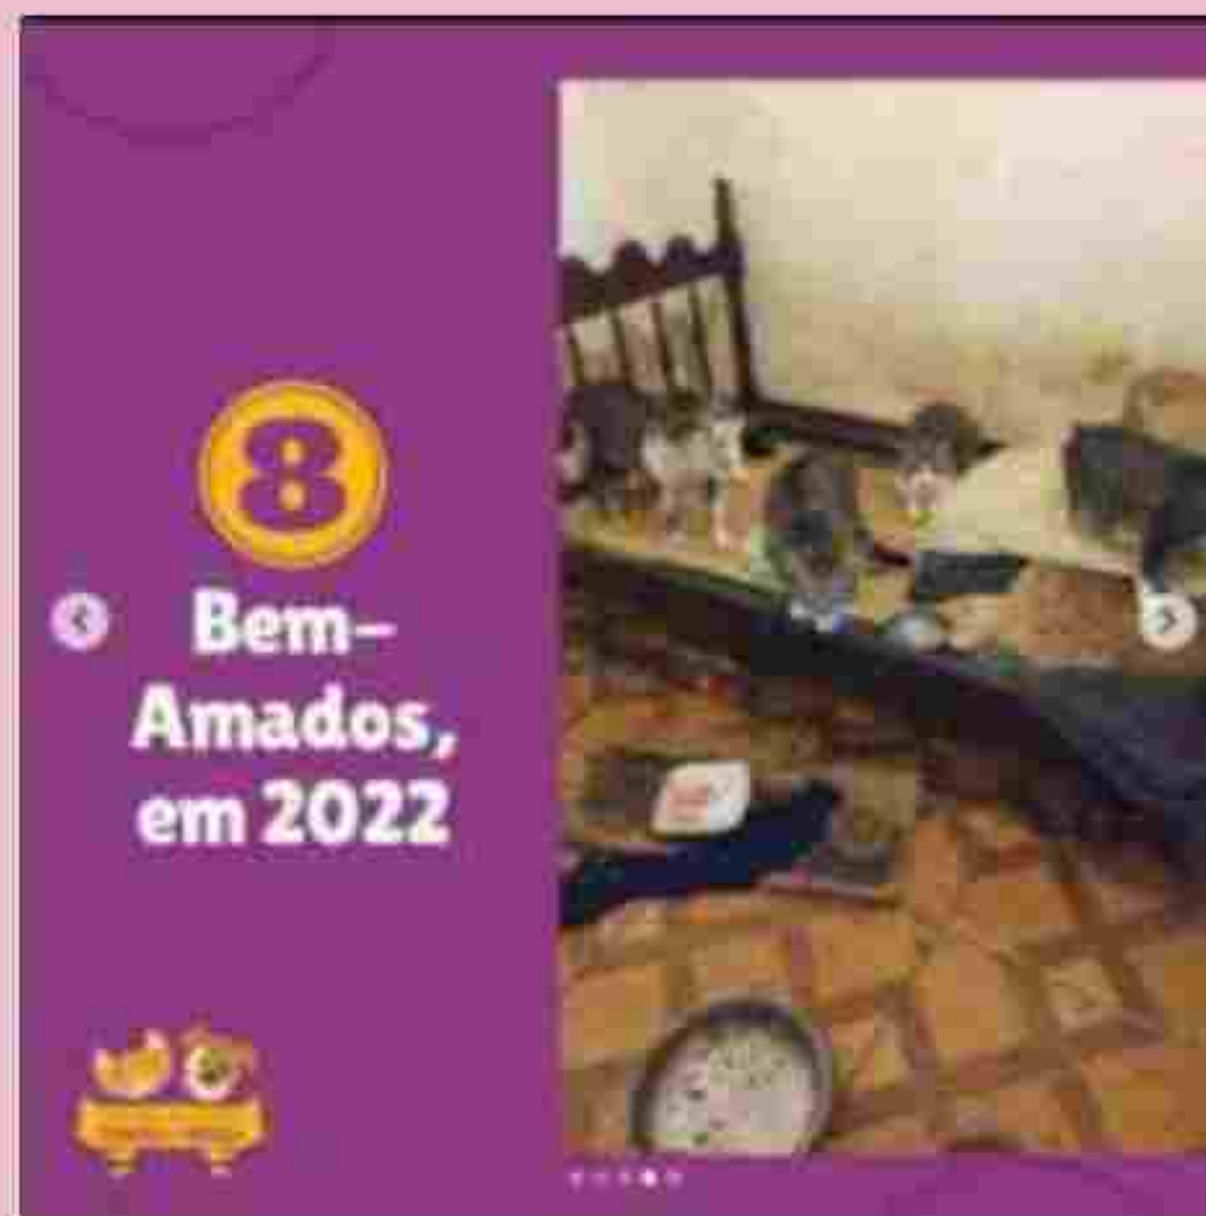

13 gatinhos que foram resgatados em Parelheiros e ganharam nomes dos personagens da novela O Bem-Amado. Mais da metade deles testou positivo para FeLV 😞 mas ainda assim, vivem melhor aqui do que viviam antes