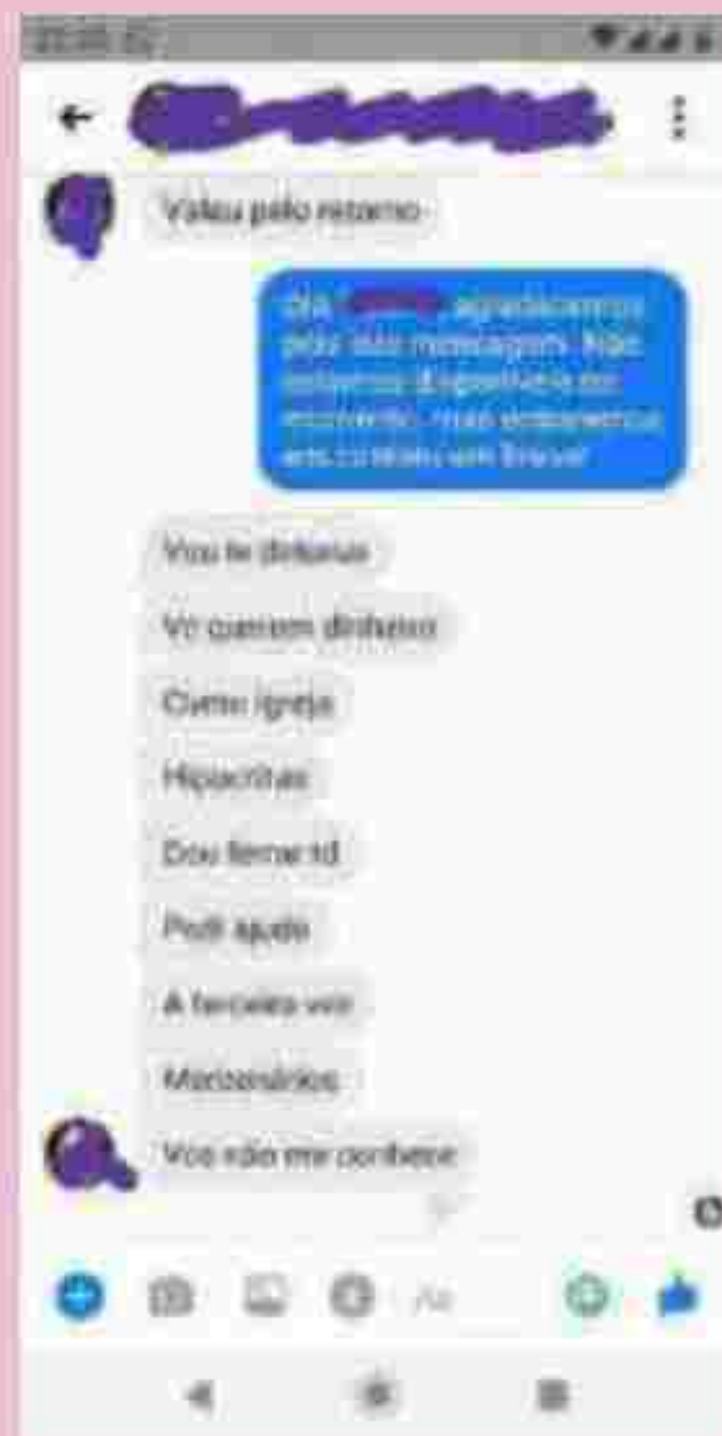

- Mesmo resgatando cerca de 25-30 animais ao mês, conseguimos atender menos de 0,5% dos casos
- Lidar com a frustração das pessoas
- Lidar pessoalmente com a negativa
  - saber e não poder agir
  - ataques das pessoas